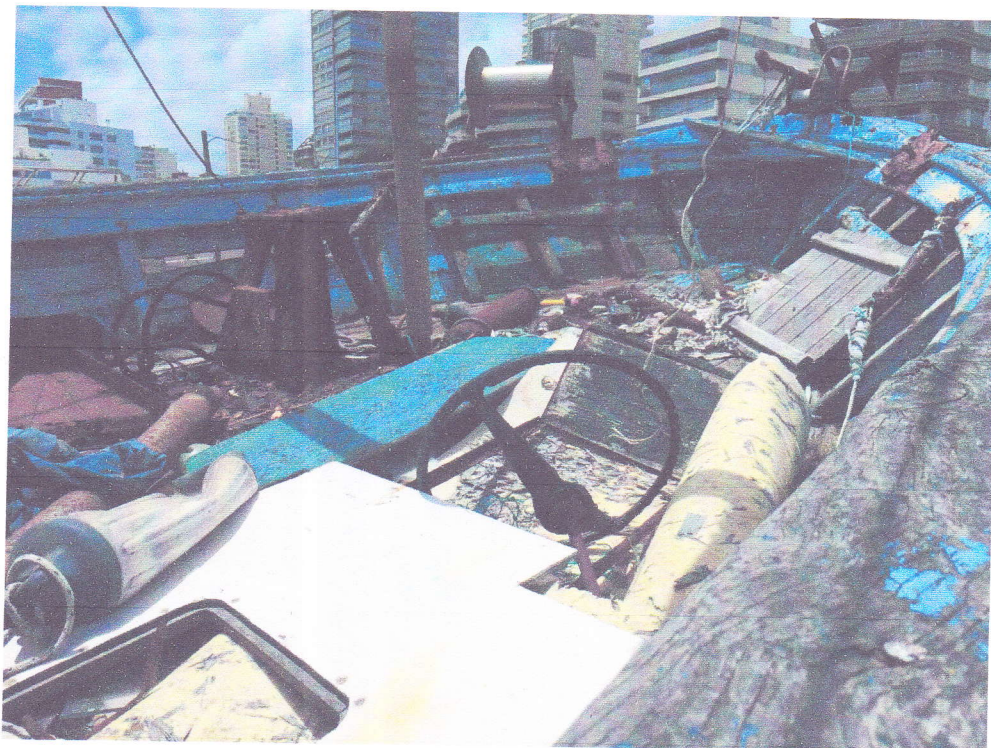

Nombre: DON FER

Matricula: 450 del puerto de Maldonado

Actividad: Pesca artesanal

Casco exterior de madera, tipo tingladillo, en mal estado, presenta varios puntos de la obra muerta con agujeros.

Casillería en madera y compensado en mal estado.

No posee elementos de gobierno, no posee hélice, timón colocado.

Piezas sueltas sobre cubierta, (partes de motor, partes de artes de pesca), trozos de cadena.

Un ancla sobre cubierta. Cubierta con múltiples orificios.

Los espacios interiores totalmente destruidos.

No se aprecia en la timonera ningún equipo de navegación ni de comunicaciones.

No hay instalación eléctrica alguna.

Comentario general:

Buque en muy mal estado del que apenas pueden extraerse algunas pequeñas piezas o partes que pueden ser utilizadas en la reparación de otro buque.